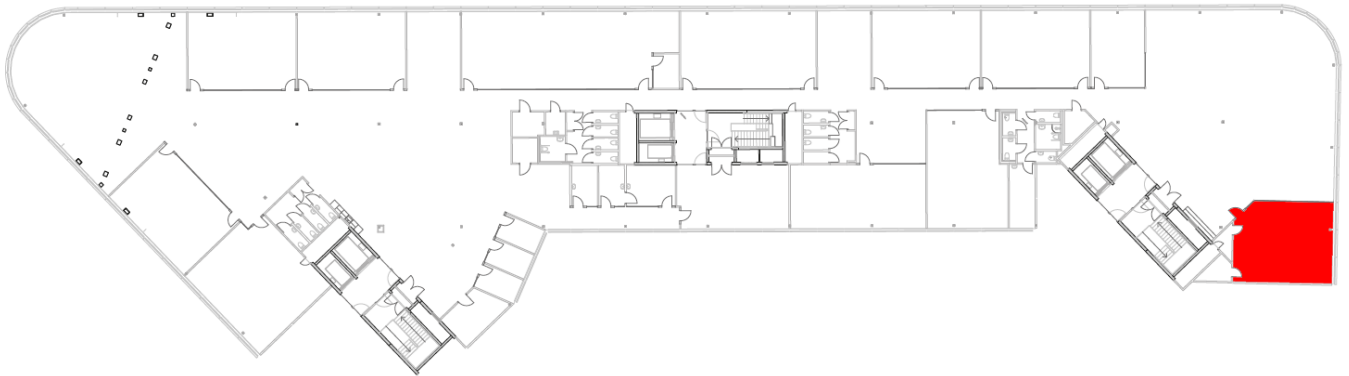

Snake

Teknik i rummet

- Interaktiv projektor (mot whiteboard på främre kortsida av rummet)
 - YeetCast
 - HDMI
- Projektor (**ej** interaktiv, mot projektorduk på bakre kortsida av rummet)
 - YeetCast
 - HDMI
- Mikrofon (mygga)
- Takmikrofoner
- Takhögtalare
- PTZ-kamera
- Dokumentkamera
- Rumsnummer på ritning: 072108

Space Invaders

Teknik i rummet

- Interaktiv projektor (mot whiteboard)
 - YeetCast
 - HDMI
- Takmikrofoner
- Takhögtalare
- PTZ-kamera
- Dokumentkamera
- Rumsnummer på ritning: 072114

Tetris

Teknik i rummet