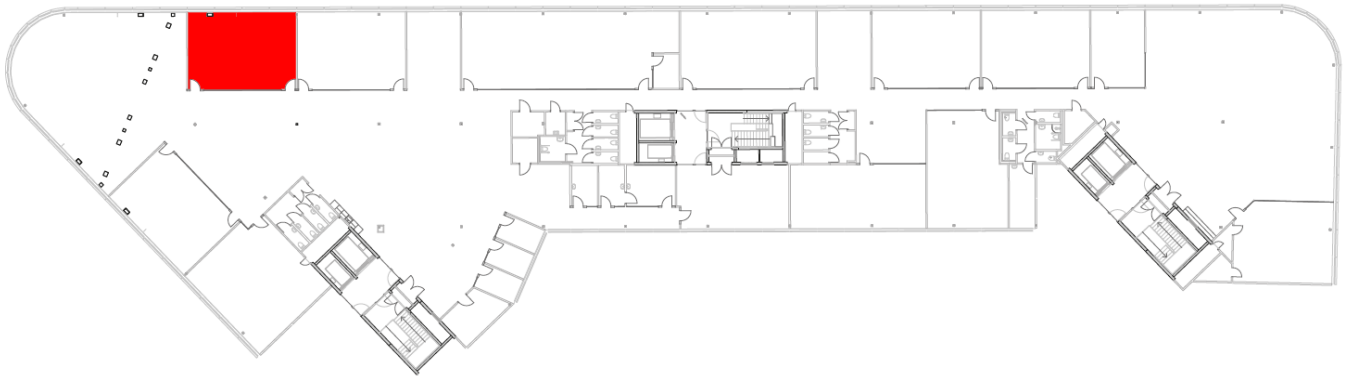

Pac-Man

Ena halvan av rummet fungerar som skolans dator- och tekniklabb.

Rummets namn kommer från arkadspelet [Pac-Man](#) som släpptes av Namco år 1980.

Teknik i rummet

- Interaktiv projektor (mot whiteboard)
 - YeetCast
 - HDMI
- Takmikrofoner
- Takhögtalare
- PTZ-kamera
- Dokumentkamera
- Rumsnummer på ritning: 072312

Plockepinn

Teknik i rummet

- Interaktiv projektor (mot whiteboard)
 - YeetCast
 - HDMI
- Takmikrofoner
- Takhögtalare
- PTZ-kamera
- Dokumentkamera
- Rumsnummer på ritning: 071108

Schack

Teknik i rummet

- Interaktiv projektor (mot whiteboard)
 - YeetCast
 - HDMI
- Takmikrofoner
- Takhögtalare
- PTZ-kamera
- Dokumentkamera
- Rumsnummer på ritning: 071128