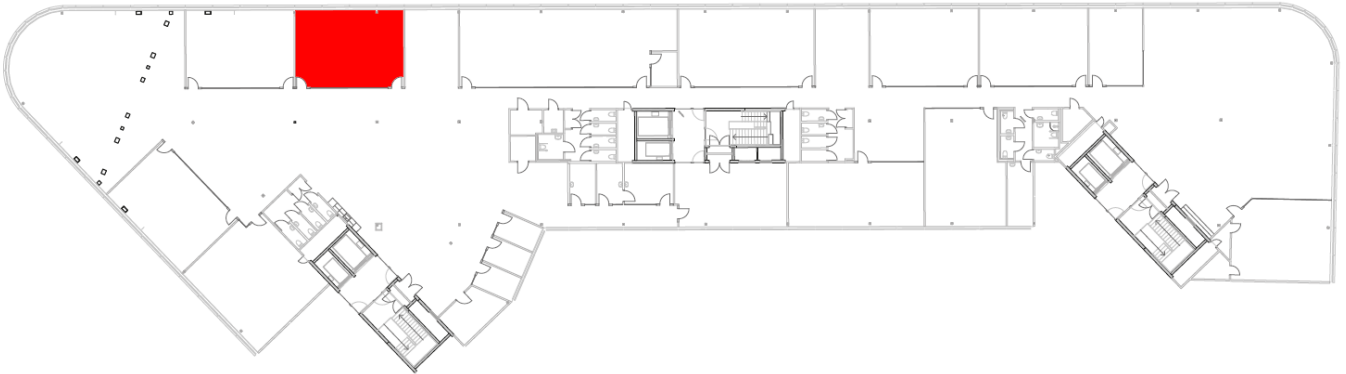

Klassrum

- Arkaden
- Domino
- Donkey Kong
- Go
- Green Corner
- Monopol
- Pac-Man
- Plockepinn
- Schack
- Snake
- Space Invaders
- Tetris
- Zelda

Arkaden

Teknik i rummet

- Projektor (**ej** interaktiv, mot projektorduk)
 - YeetCast
 - HDMI
 - USB-C för ljud, kamera, nätverk och laddning
 - HDMI- och USB-C-kablar i skåp
- Handhållen mikrofon
- Mikrofonheadset
- Rumsnummer på ritning: 073201

Domino

Rummets namn kommer från spelet [Domino](#).

Teknik i rummet

- Interaktiv projektor (mot whiteboard)
 - YeetCast
 - HDMI
- Takmikrofoner
- Takhögtalare
- PTZ-kamera
- Dokumentkamera
- Rumsnummer på ritning: 071132