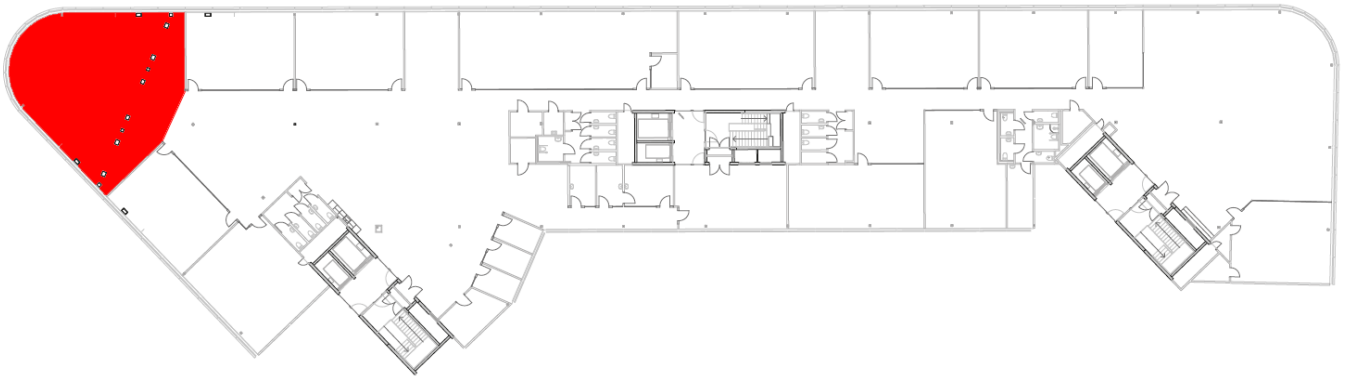

Go

Rummets namn kommer från [ett strategibrädspel för två personer](#) som tros vara det äldsta brädspel som fortfarande spelas idag.

Teknik i rummet

- Interaktiv projektor (mot whiteboard)
 - YeetCast
 - HDMI
- Takmikrofoner
- Takhögtalare
- PTZ-kamera
- Dokumentkamera
- Rumsnummer på ritning: 071111

Green Corner

Teknik i rummet

- Projektor (**ej** interaktiv, 2x speglat, mot projektorduk)
 - YeetCast
 - HDMI (+ adaptrar)
- Takmikrofoner
- Konferenskamera
- Handhållen mikrofon
- Mikrofonheadset
- Takhögtalare
- Rumsnummer på ritning: 071128