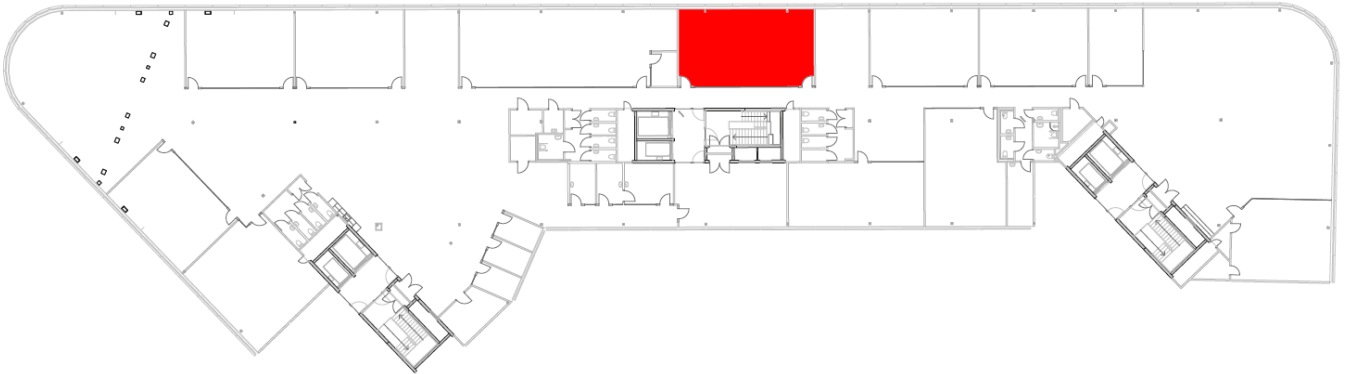

Plockepinn

Teknik i rummet

- Interaktiv projektor (mot whiteboard)
 - YeetCast
 - HDMI
- Takmikrofoner
- Takhögtalare
- PTZ-kamera
- Dokumentkamera
- Rumsnummer på ritning: 071108

Schack

Teknik i rummet

- Interaktiv projektor (mot whiteboard)
 - YeetCast
 - HDMI
- Takmikrofoner
- Takhögtalare
- PTZ-kamera
- Dokumentkamera
- Rumsnummer på ritning: 071128

Snake

Teknik i rummet

- Interaktiv projektor (mot whiteboard på främre kortsida av rummet)
 - YeetCast
 - HDMI
- Projektor (**ej** interaktiv, mot projektorduk på bakre kortsida av rummet)
 - YeetCast
 - HDMI
- Mikrofon (mygga)
- Takmikrofoner
- Takhögtalare
- PTZ-kamera
- Dokumentkamera
- Rumsnummer på ritning: 072108