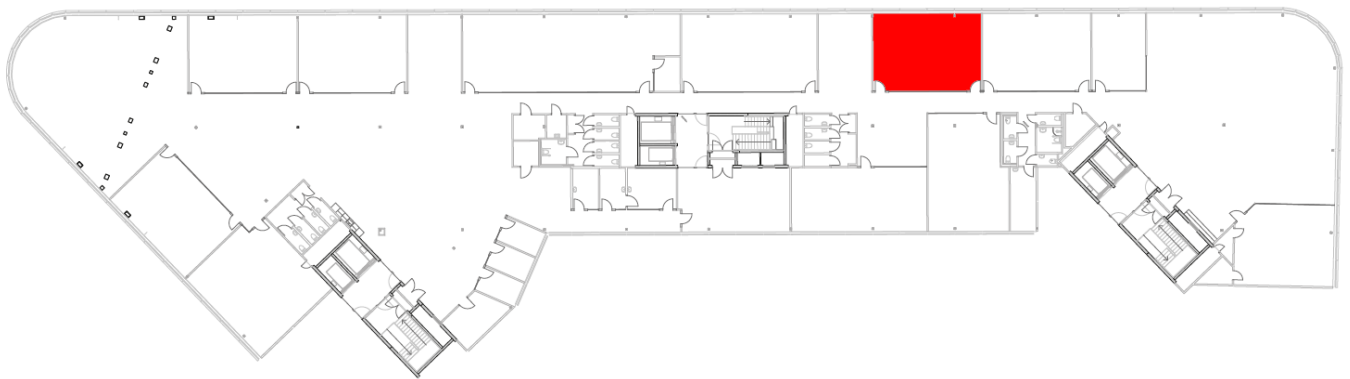

Space Invaders

Teknik i rummet

- Interaktiv projektor (mot whiteboard)
  - YeetCast
  - HDMI
- Takmikrofoner
- Takhögtalare
- PTZ-kamera
- Dokumentkamera
- Rumsnummer på ritning: 072114