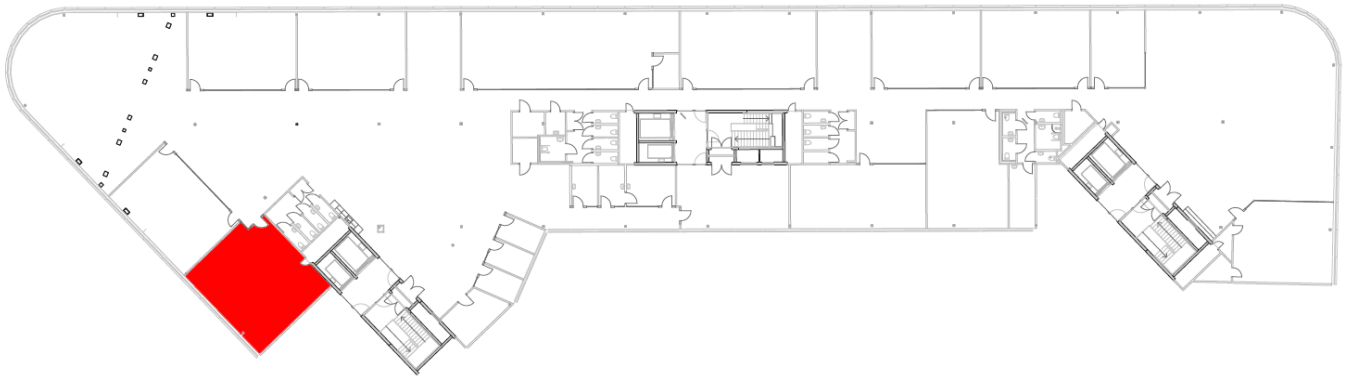

Pac-Man

Ena halvan av rummet fungerar som skolans dator- och tekniklabb.

Rummets namn kommer från arkadspelet [Pac-Man](#) som släpptes av Namco år 1980.

Teknik i rummet

- Interaktiv projektor (mot whiteboard)
 - YeetCast
 - HDMI
- Takmikrofoner
- Takhögtalare
- PTZ-kamera
- Dokumentkamera
- Rumsnummer på ritning: 072312

Plockepinn

Teknik i rummet

- Interaktiv projektor (mot whiteboard)
 - YeetCast
 - HDMI
- Takmikrofoner
- Takhögtalare
- PTZ-kamera
- Dokumentkamera
- Rumsnummer på ritning: 071108

Schack

Teknik i rummet

- Interaktiv projektor (mot whiteboard)
 - YeetCast
 - HDMI
- Takmikrofoner
- Takhögtalare
- PTZ-kamera
- Dokumentkamera
- Rumsnummer på ritning: 071128