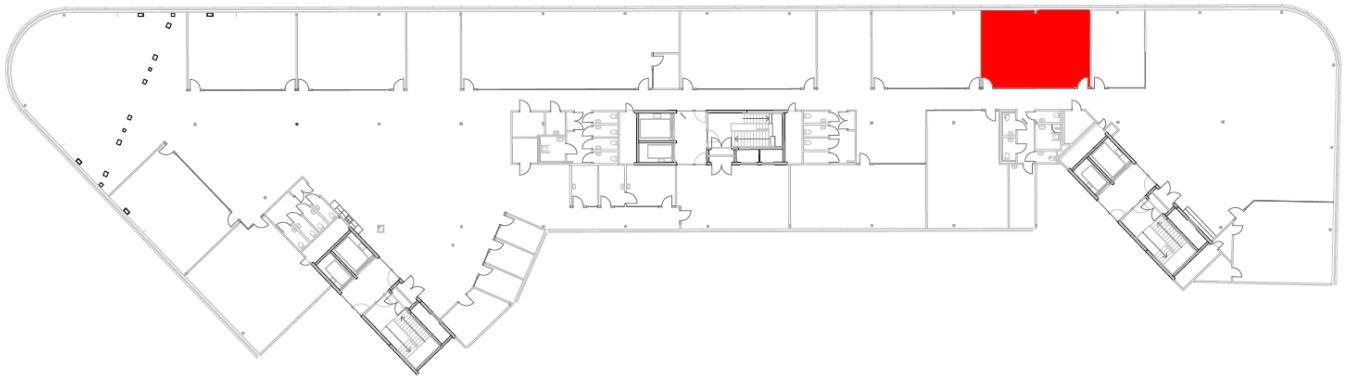

Snake

Teknik i rummet

- Interaktiv projektor (mot whiteboard på främre kortsida av rummet)
 - YeetCast
 - HDMI
- Projektor (**ej** interaktiv, mot projektorduk på bakre kortsida av rummet)
 - YeetCast
 - HDMI
- Mikrofon (mygga)
- Takmikrofoner
- Takhögtalare
- PTZ-kamera
- Dokumentkamera
- Rumsnummer på ritning: 072108

Space Invaders

Teknik i rummet

- Interaktiv projektor (mot whiteboard)
 - YeetCast
 - HDMI
- Takmikrofoner
- Takhögtalare
- PTZ-kamera
- Dokumentkamera
- Rumsnummer på ritning: 072114

Tetris

Teknik i rummet

- Interaktiv projektor (mot whiteboard)
 - YeetCast
 - HDMI
- Takmikrofoner
- Takhögtalare
- PTZ-kamera
- Dokumentkamera
- Rumsnummer på ritning: 073119

Zelda

Teknik i rummet

- Interaktiv projektor (mot whiteboard)
 - YeetCast
 - HDMI
- Takmikrofoner
- Högtalare
- PTZ-kamera
- Dokumentkamera
- Stor ritplatta
- Rumsnummer på ritning: 072118