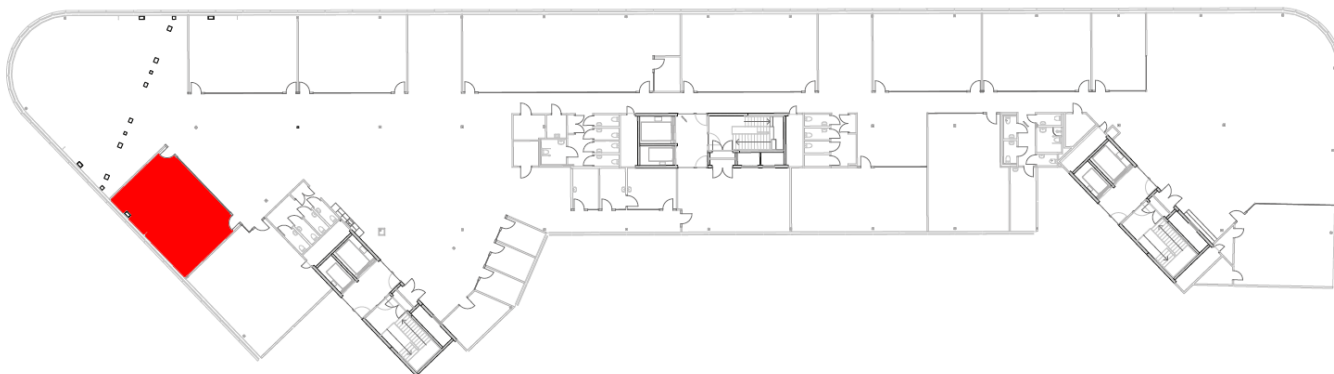

Go

Rummets namn kommer från [ett strategibrädspel för två personer](#) som tros vara det äldsta brädspel som fortfarande spelas idag.

Teknik i rummet

- Interaktiv projektor (mot whiteboard)
 - YeetCast
 - HDMI
- Takmikrofoner
- Takhögtalare
- PTZ-kamera
- Dokumentkamera
- Rumsnummer på ritning: 071111