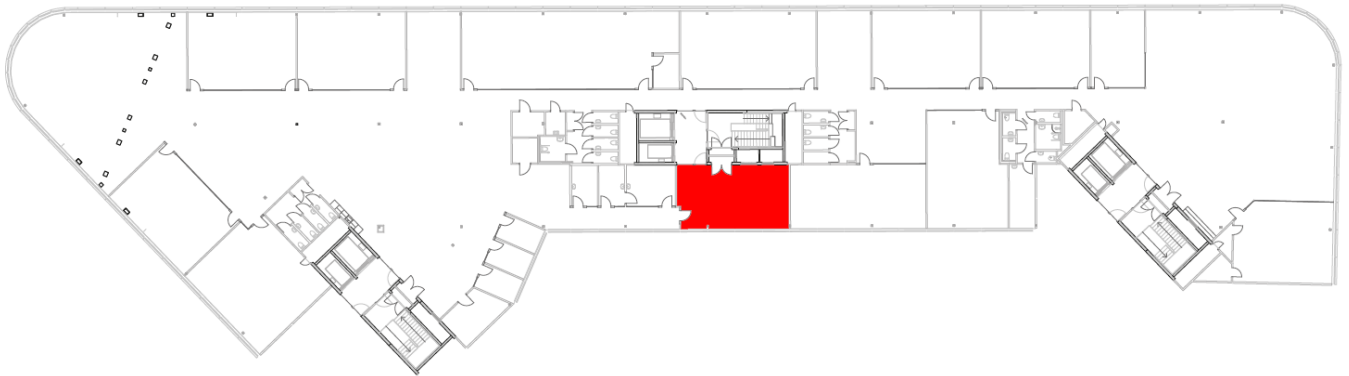

Monopol

Rummets namn kommer från sällskapet [Monopol](#) som inspirerades av [The Landlord's Game](#). Monopol är ett av världens mest populära och sålda sällskapspel.

Teknik i rummet

- Interaktiv projektor (mot whiteboard)
  - YeetCast
  - HDMI
- Takmikrofoner
- Takhögtalare
- PTZ-kamera
- Dokumentkamera
- Rumsnummer på ritning: 073207