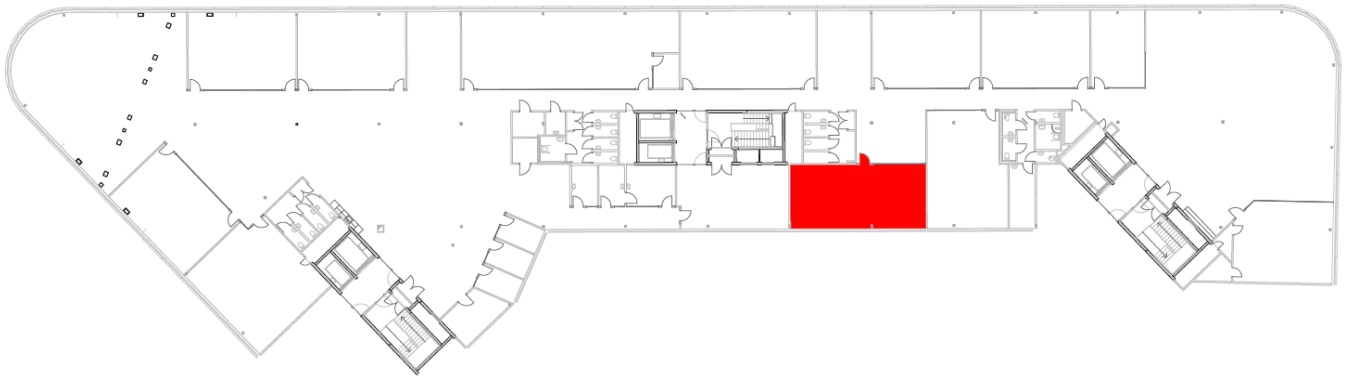

Pac-Man

Ena halvan av rummet fungerar som skolans dator- och tekniklabb.

Rummets namn kommer från arkadspelet [Pac-Man](#) som släpptes av Namco år 1980.

Teknik i rummet

- Interaktiv projektor (mot whiteboard)
 - YeetCast
 - HDMI
- Takmikrofoner
- Takhögtalare
- PTZ-kamera
- Dokumentkamera
- Rumsnummer på ritning: 072312