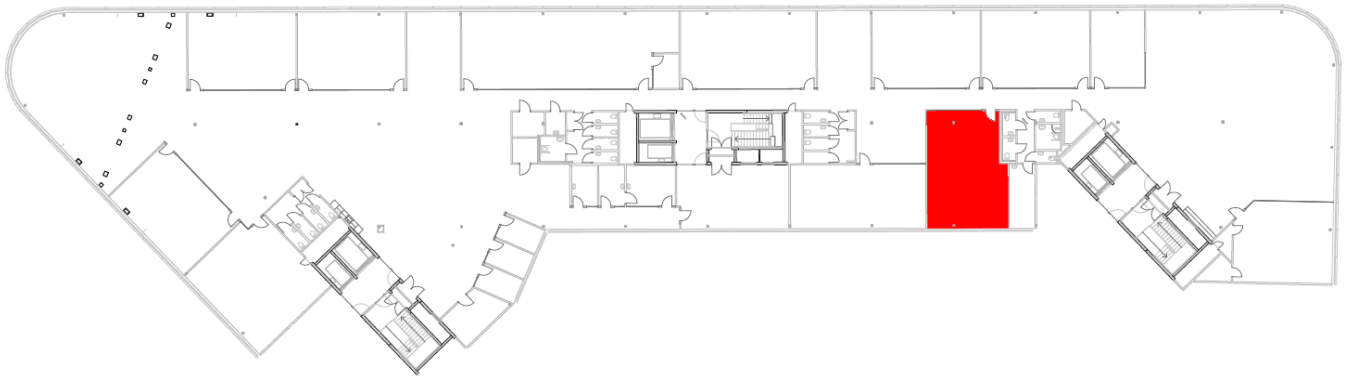

Donkey Kong

Rummets namn kommer från ett arkadspel från 1981 av [Nintendo](#) vid namn [Donkey Kong](#). Donkey Kong är även namnet på en [Nintendo-karaktär](#) och [spelfranchise](#).

Teknik i rummet

- Interaktiv projektor (2x speglad, mot whiteboard)
  - YeetCast
  - HDMI
- Takmikrofoner
- Takhögtalare
- PTZ-kamera
- Dokumentkamera
- Rumsnummer på ritning: 072316